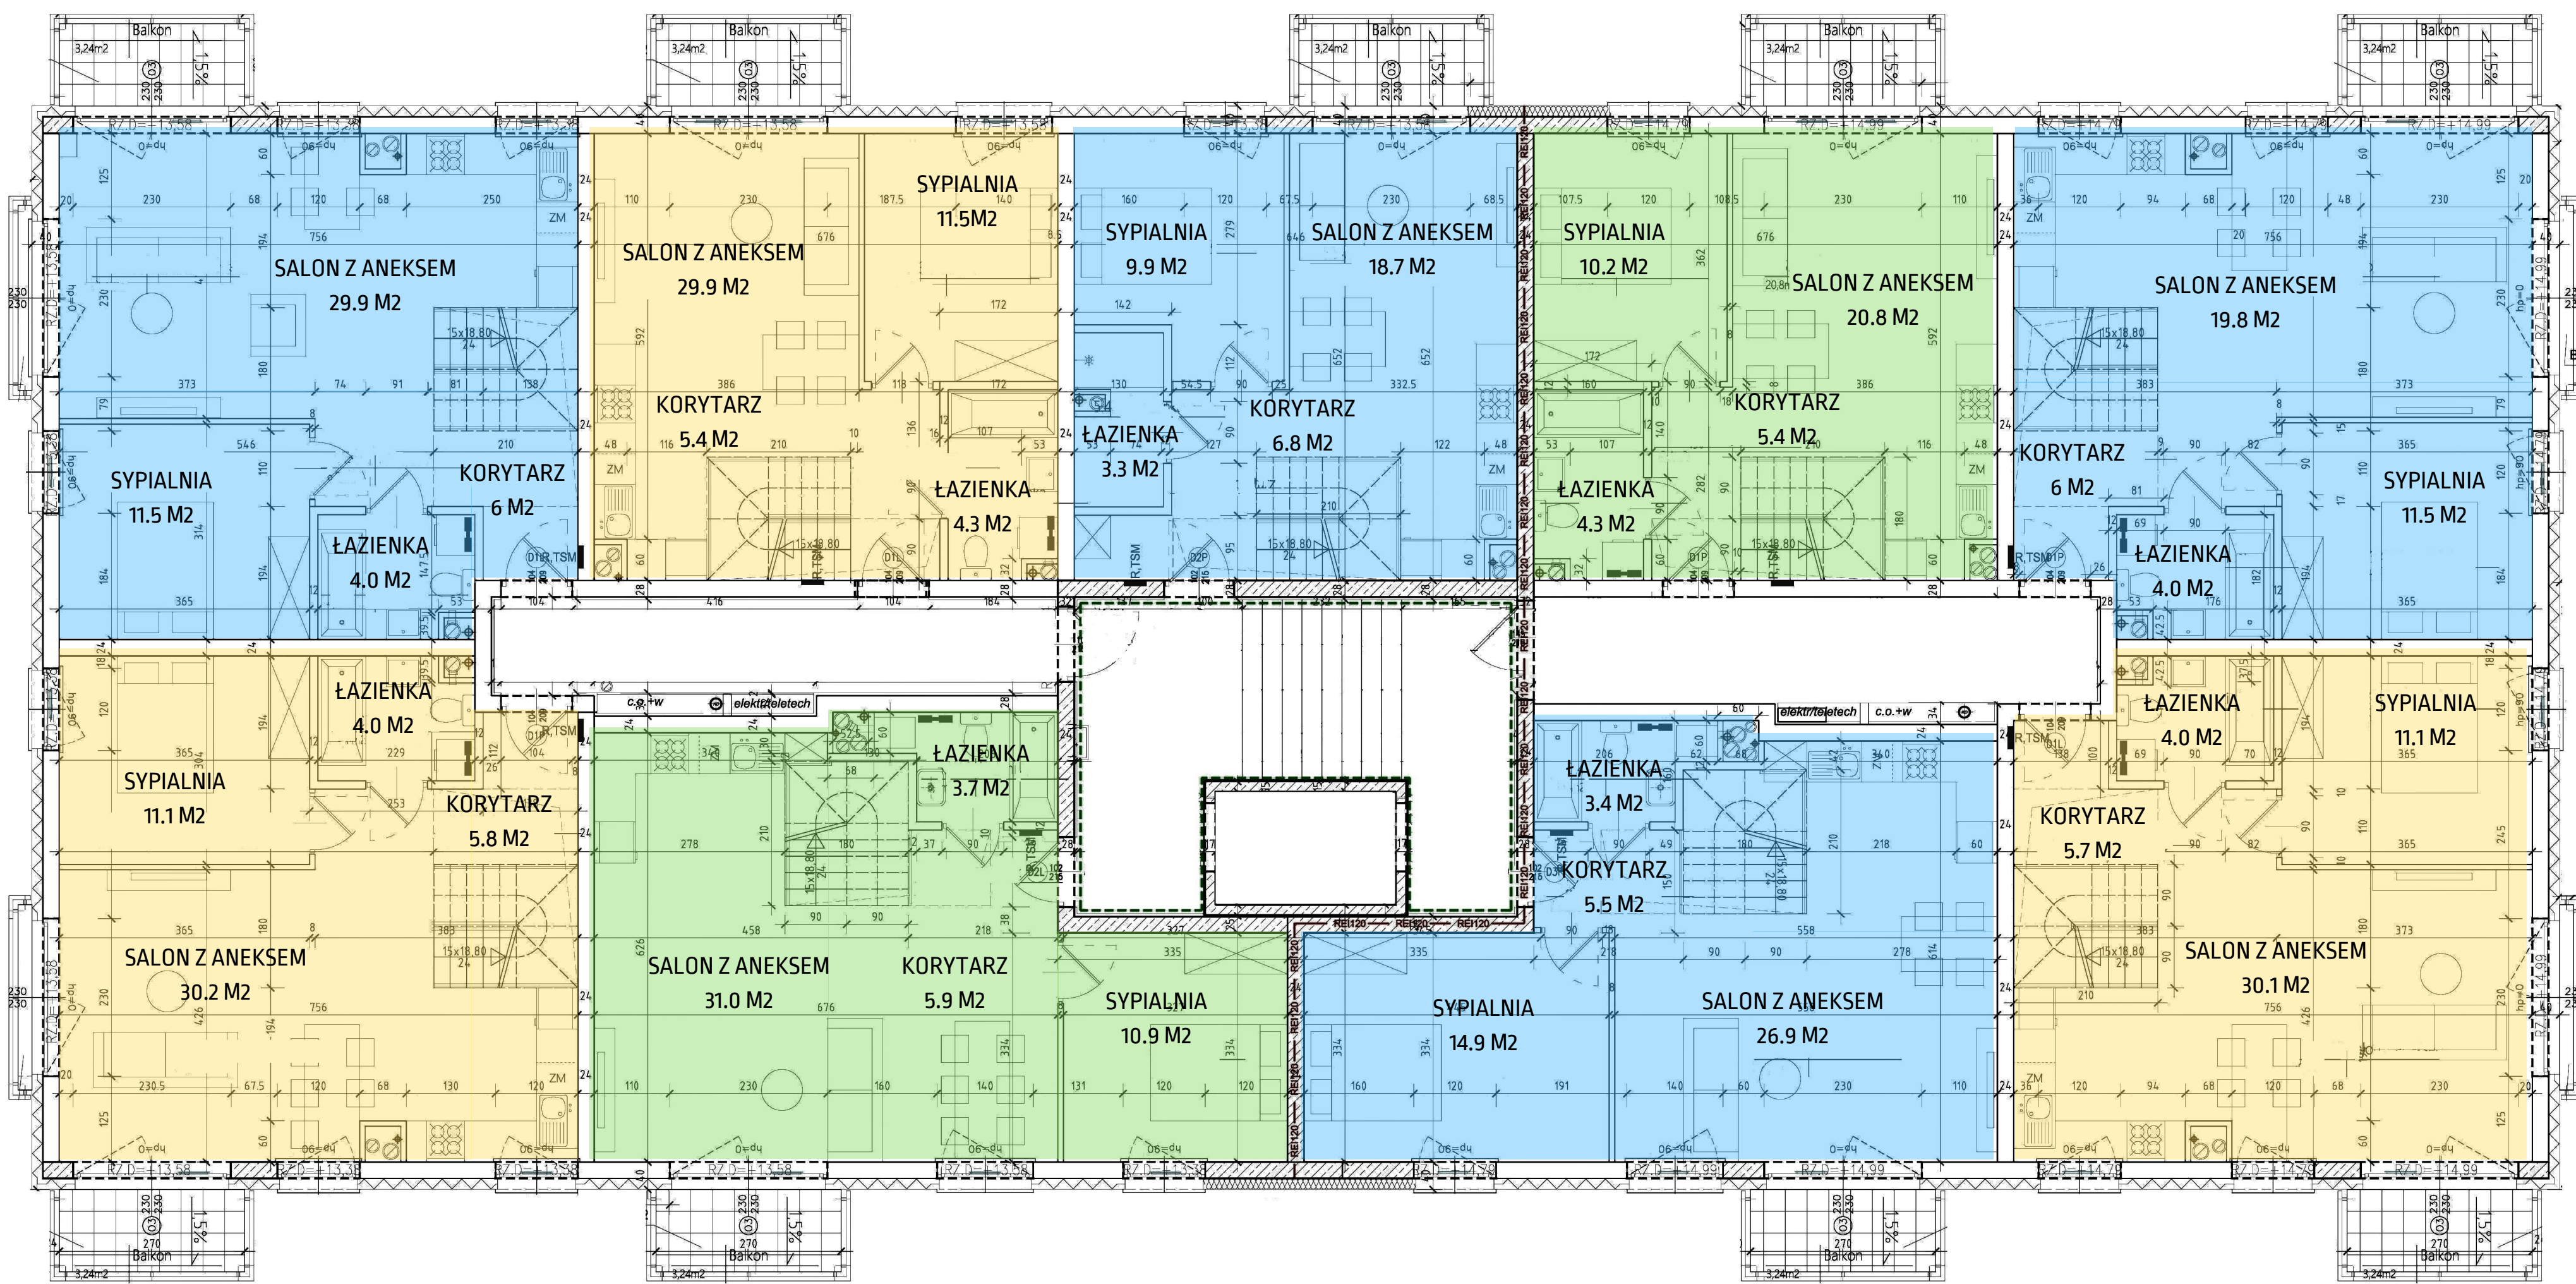

mieszkanie 38
51.4 m²
+antresola 48.5m²

mieszkanie 39
51.1 m²
+antresola 38.6m²

mieszkanie 40
38.7 m²
+antresola 36.4m²

mieszkanie 41
40.7 m²
+ antresola 39.1m²

mieszkanie 42
41.3 m²
+antresola 47.9m²

mieszkanie 37
51.1 m²
+antresola 47.8m²

mieszkanie 36
51.5 m²
+antresola 50.3m²

mieszkanie 44
50.7 m²
+antresola 49.3m²

mieszkanie 43
50.9 m²
+antresola 48.4m²

mieszkanie 38

mieszkanie 39

mieszkanie 40

mieszkanie 41

mieszkanie 42

mieszkanie 37

mieszkanie 36

mieszkanie 44

mieszkanie 43

OSIEDLE MIESZKANIOWE PARK DULIN'A

RZUT ANTRESOLI
propozycja aranżacji
Skala 1:100