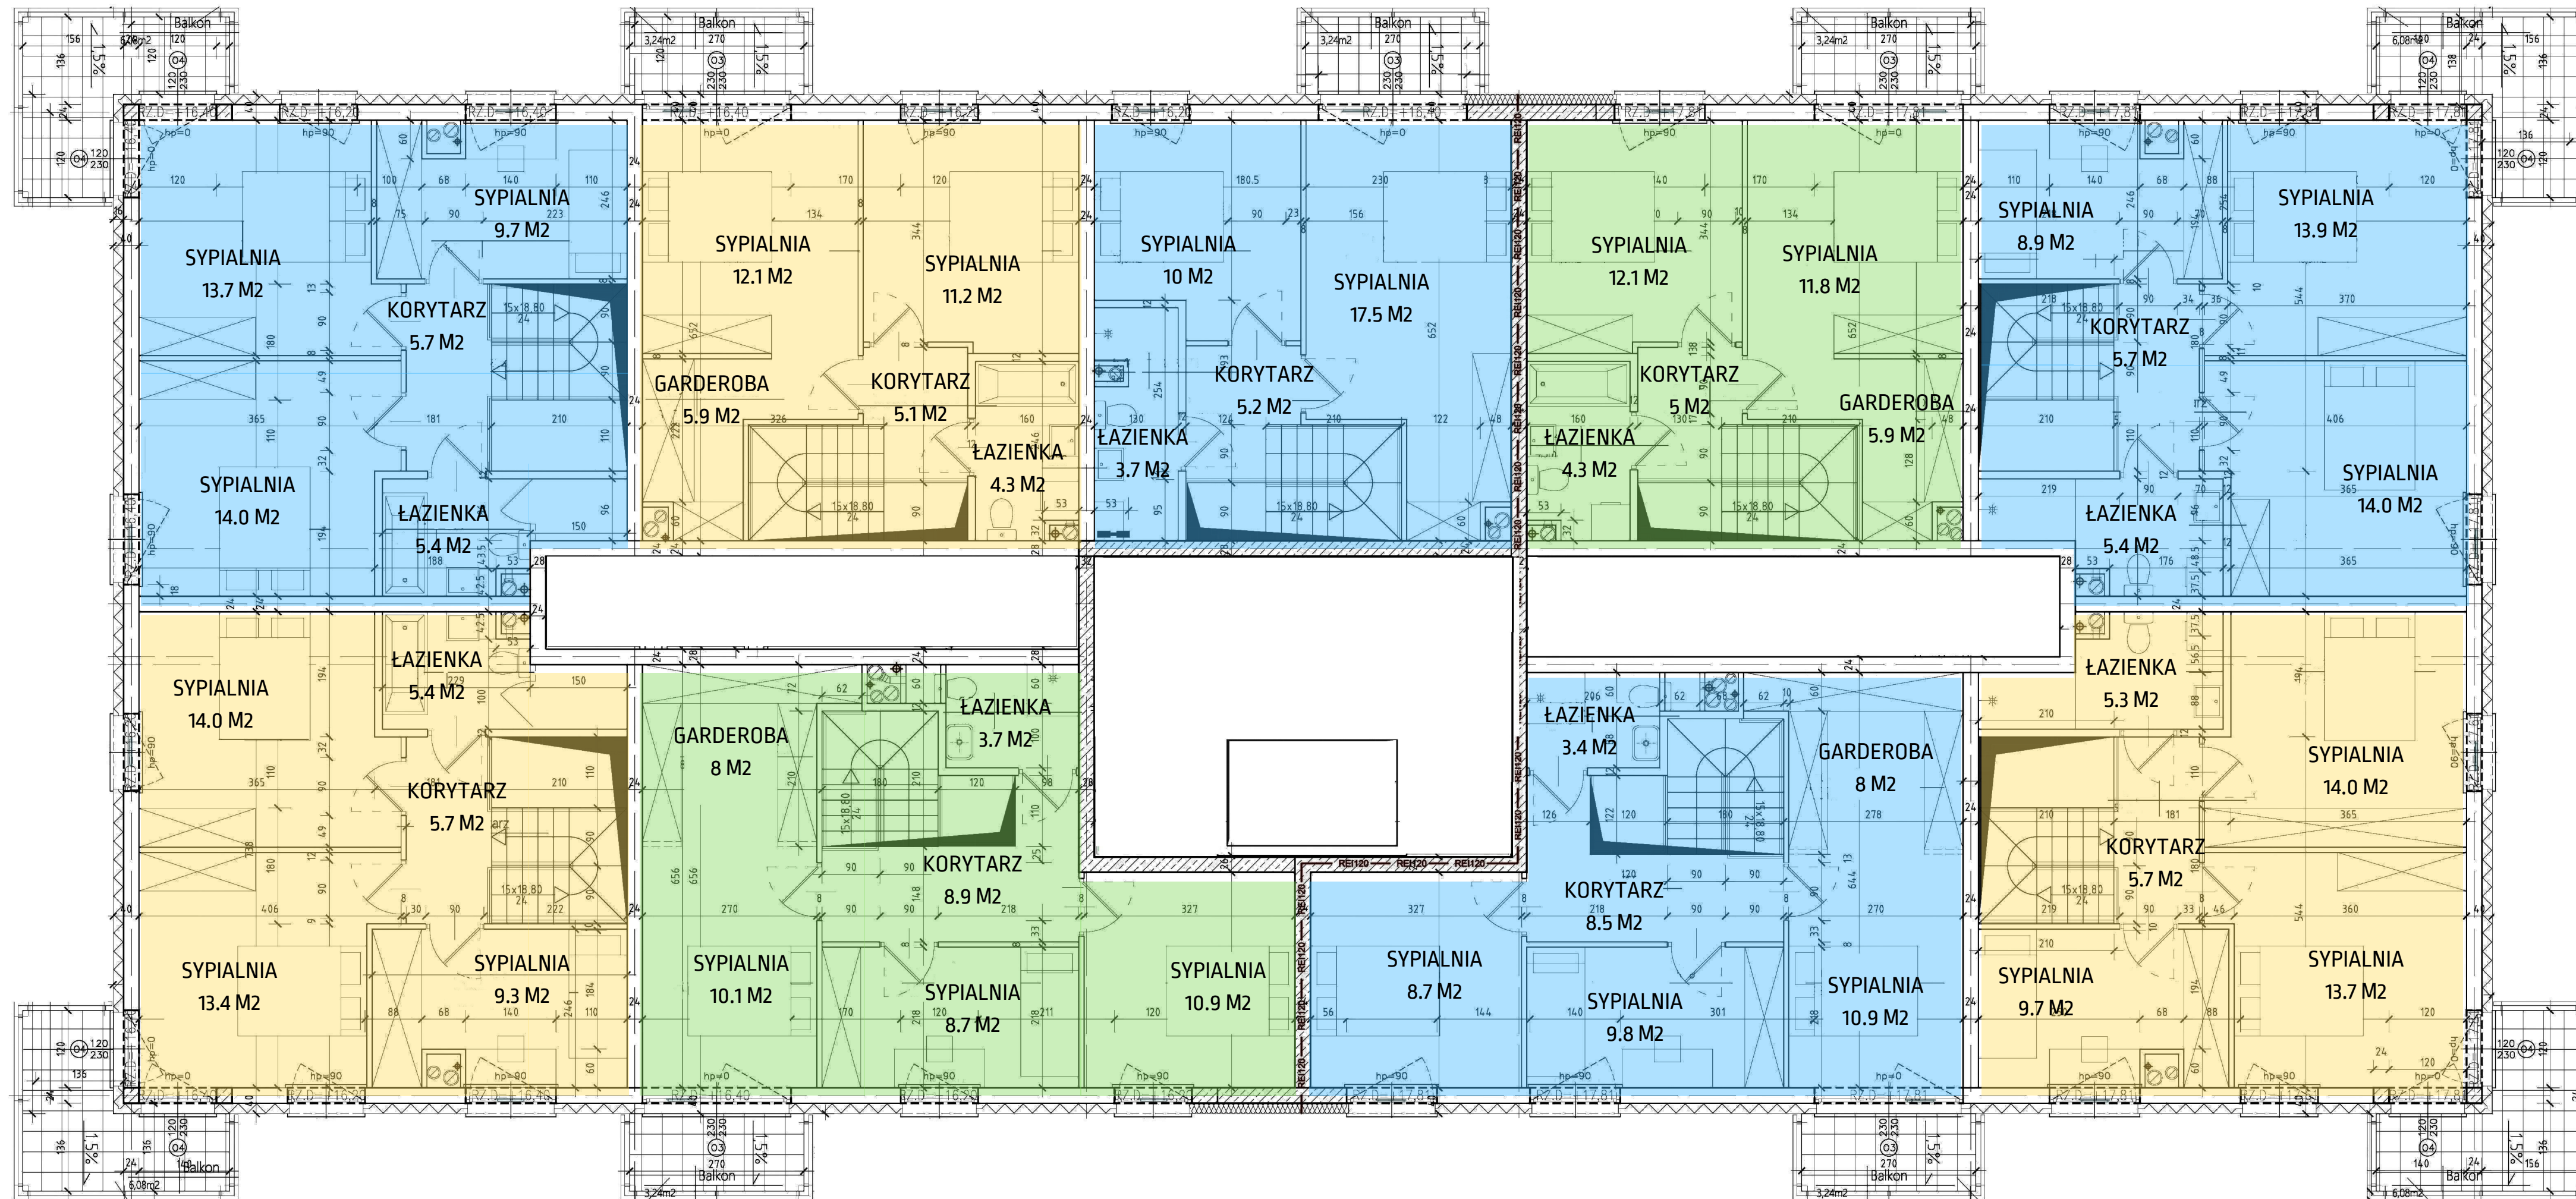

mieszkanie 38
51.4 m²
+antresola 48.5m²

mieszkanie 39
51.1 m²
+antresola 38.6m²

mieszkanie 40
38.7 m²
+antresola 36.4m²

mieszkanie 41
40.7 m²
+ antresola 39.1m²

mieszkanie 42
41.3 m²
+antresola 47.9m²

mieszkanie 37
51.1 m²
+antresola 47.8m²

mieszkanie 36
51.5 m²
+antresola 50.3m²

mieszkanie 44
50.7 m²
+antresola 49.3m²

mieszkanie 43
50.9 m²
+antresola 48.4m²

mieszkanie 38

mieszkanie 39

mieszkanie 40

mieszkanie 41

mieszkanie 42

mieszkanie 37

mieszkanie 36

mieszkanie 44

mieszkanie 43

OSIEDLE MIESZKANIOWE PARK DULIN'A

RZUT ANTRESOLI
propozycja aranżacji
Skala 1:100